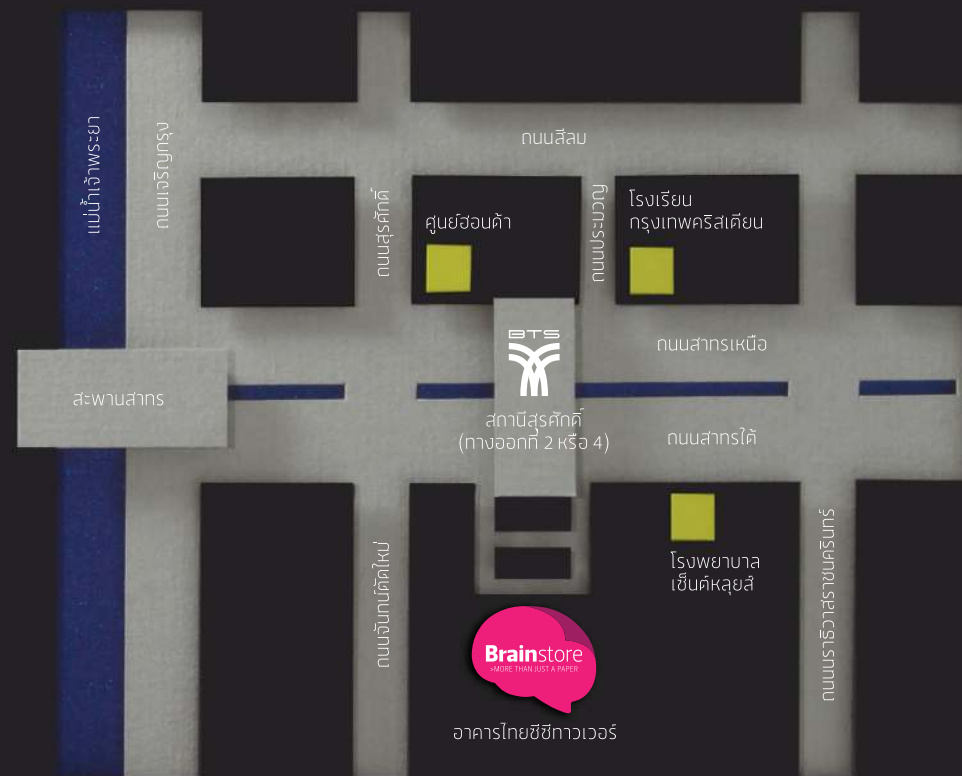

Brainstore

> MORE THAN JUST A PAPER

โชว์รูมกระดาษของแอนทาลิสที่จัดจำหน่ายและจัดแสดงตัวอย่างกระดาษ เพื่อจุดประกายความคิดและแรงบันดาลใจในการสร้างสรรค์ผลงานออกแบบ สิ่งพิมพ์ทุกประเภท ด้วยผลิตภัณฑ์กระดาษนำเข้าคุณภาพสูงให้เลือกสรร กว่า 500 รายการ ที่พร้อมจะสร้างและสนับสนุนงานออกแบบของคุณ ให้โดดเด่นกว่าใคร

The Antalis' Paper showroom where offers attractive display areas, giving a space that enables discover and inspiration to premium fine paper specifies from advertising, design and marketing agencies. In addition, Brainstore provide range of imported paper varieties, selected from the finest and unique paper, we think there's quite a lot here that will help ignite your design.

พบกับ Brainstore ได้ที่

บริษัท แอนทาลิส (ประเทศไทย) จำกัด
889 อาคารไทยซีซีทาวเวอร์ ชั้น 4 เลขที่ 48-49
ถ.สาทรใต้ ยานนาวา สาทร กรุงเทพฯ 10120
โทร. 02 673 9222
โทรสาร 02 673 9149-50

เวลาทำการ :: วันจันทร์ - วันศุกร์ ตั้งแต่ 9.00 - 17.00 น. (ยกเว้นวันหยุดราชการ)
Please visit us from Monday to Friday, 9 am to 5 pm (except public holidays)